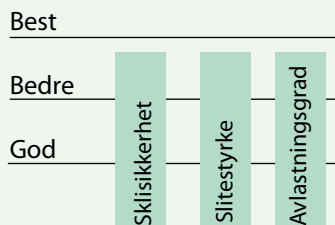

Bruksområder

Butikker, verksteder, resepsjoner og lettindustri.
Våte og tørre områder.

Standardstørrelser

- 60 x 90 cm
- 90 x 120 cm

Farger

- Sort

Produkttest

Kontakt oss gjerne for ytterligere informasjon og tilbud!